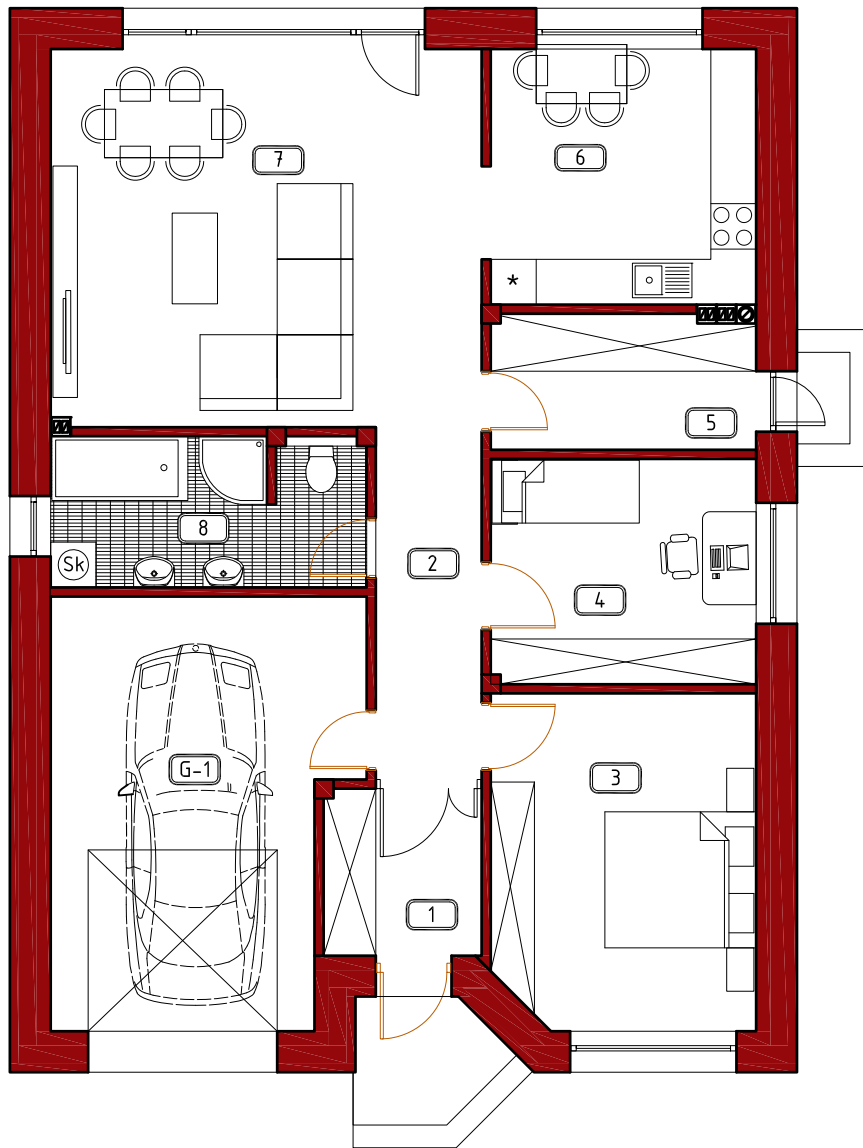

# INDIVIDUALUS GYVENAMASIS NAMAS

Bendras plotas 113,42 m<sup>2</sup>

1 M

## NAMO PATALPŲ EKSPLIKACIJA:

1-1	Tambūras.....	4,60 m <sup>2</sup>
1-2	Holas.....	6,52 m <sup>2</sup>
1-3	Kambarys.....	15,37 m <sup>2</sup>
1-4	Kambarys.....	10,44 m <sup>2</sup>
1-5	Sandėlis.....	6,20 m <sup>2</sup>
1-6	Virtuvė.....	11,86 m <sup>2</sup>
1-7	Svetainė-valgomasis.....	28,47 m <sup>2</sup>
1-9	Vonios patalpa.....	8,22 m <sup>2</sup>
G-1	Garažas.....	21,74 m <sup>2</sup>