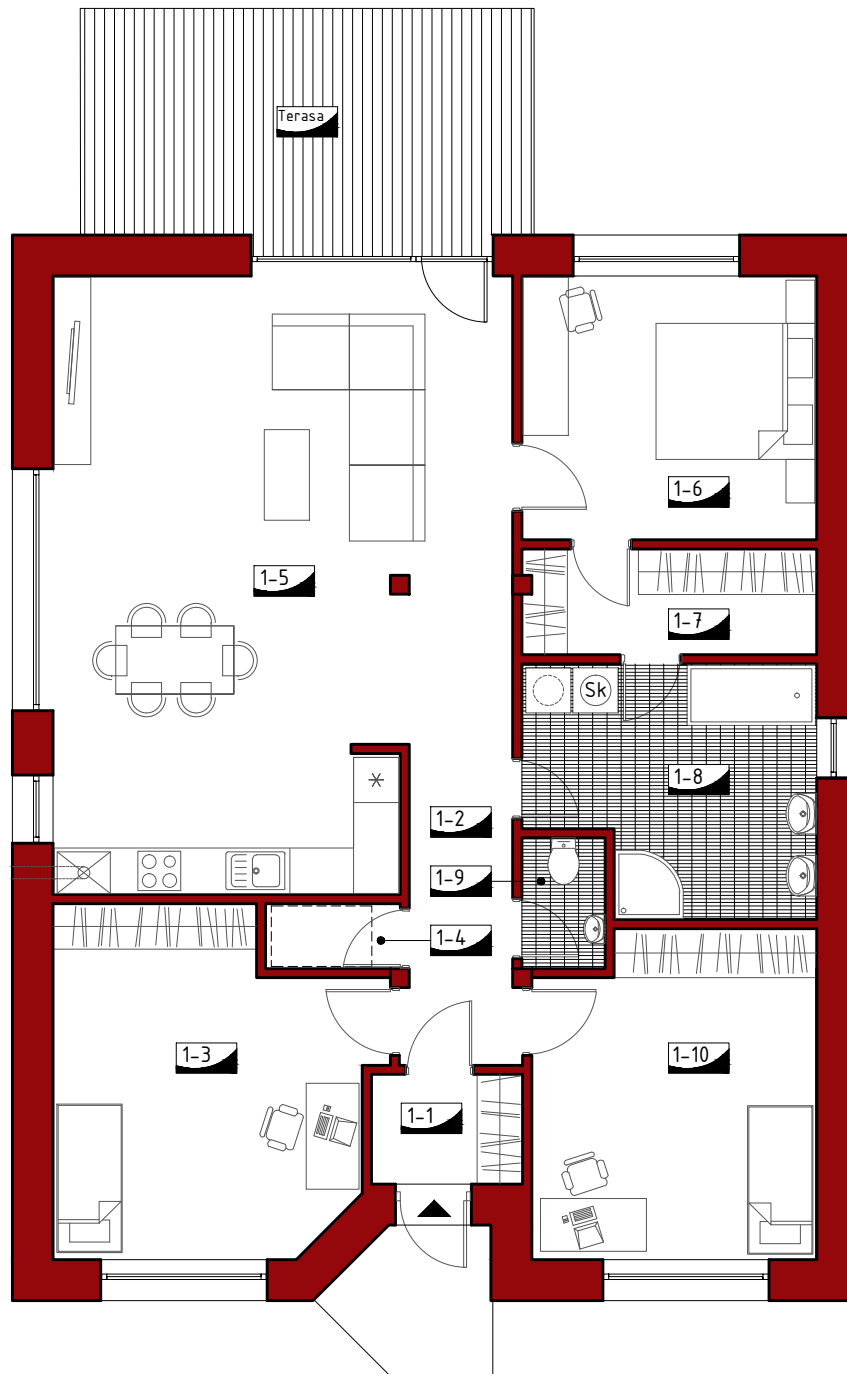

INDIVIDUALUS GYVENAMASIS NAMAS

Bendras plotas 123,55 m²

1 M

NAMO PATALPŲ EKSPLIKACIJA:

1-1	Tambūras	2,90 m ²
1-2	Holas	6,08 m ²
1-3	Kambarys	17,94 m ²
1-4	Sandėlis	1,53 m ²
1-5	Svejetainė-valgomasis-virtuvė	46,64 m ²
1-6	Kambarys	3,61 m ²
1-7	Drabužinė	5,43 m ²
1-8	Vonios kambarys	11,72 m ²
1-9	WC	1,90 m ²
1-10	Kambarys	15,80 m ²
	Terasa	18,00 m ²

Bendras namo plotas*: 123,55 m²

* Plotas be terasos

Vystytojai:

Tel.: +370 37 47 20 56

Faksas: +370 37 77 61 27

El. paštas: info@gbgroup.lt

Projektuotojai: