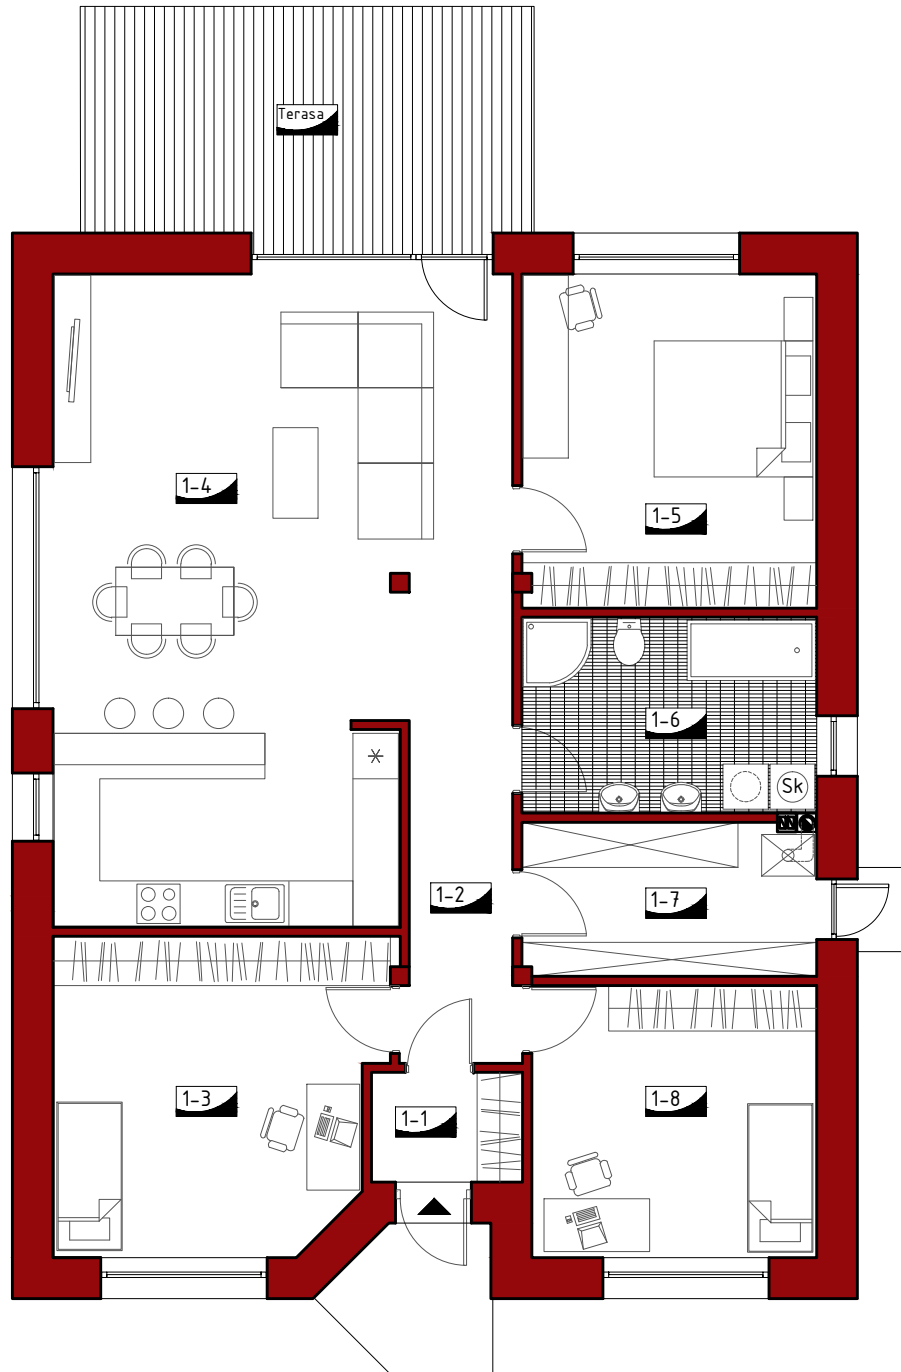

# INDIVIDUALUS GYVENAMASIS NAMAS

Bendras plotas 124,12 m<sup>2</sup>

1 M

## NAMO PATALPŲ EKSPLIKACIJA:

1-1	Tambūras	2,90 m <sup>2</sup>
1-2	Holas	6,48 m <sup>2</sup>
1-3	Kambarys	17,67 m <sup>2</sup>
1-4	Svetainė-valgomasis-virtuvė	48,32 m <sup>2</sup>
1-5	Kambarys	17,21 m <sup>2</sup>
1-6	Vonios kambarys	10,10 m <sup>2</sup>
1-7	Sandėlis	7,87 m <sup>2</sup>
1-8	Kambarys	13,57 m <sup>2</sup>
	Terasa	18,00 m <sup>2</sup>