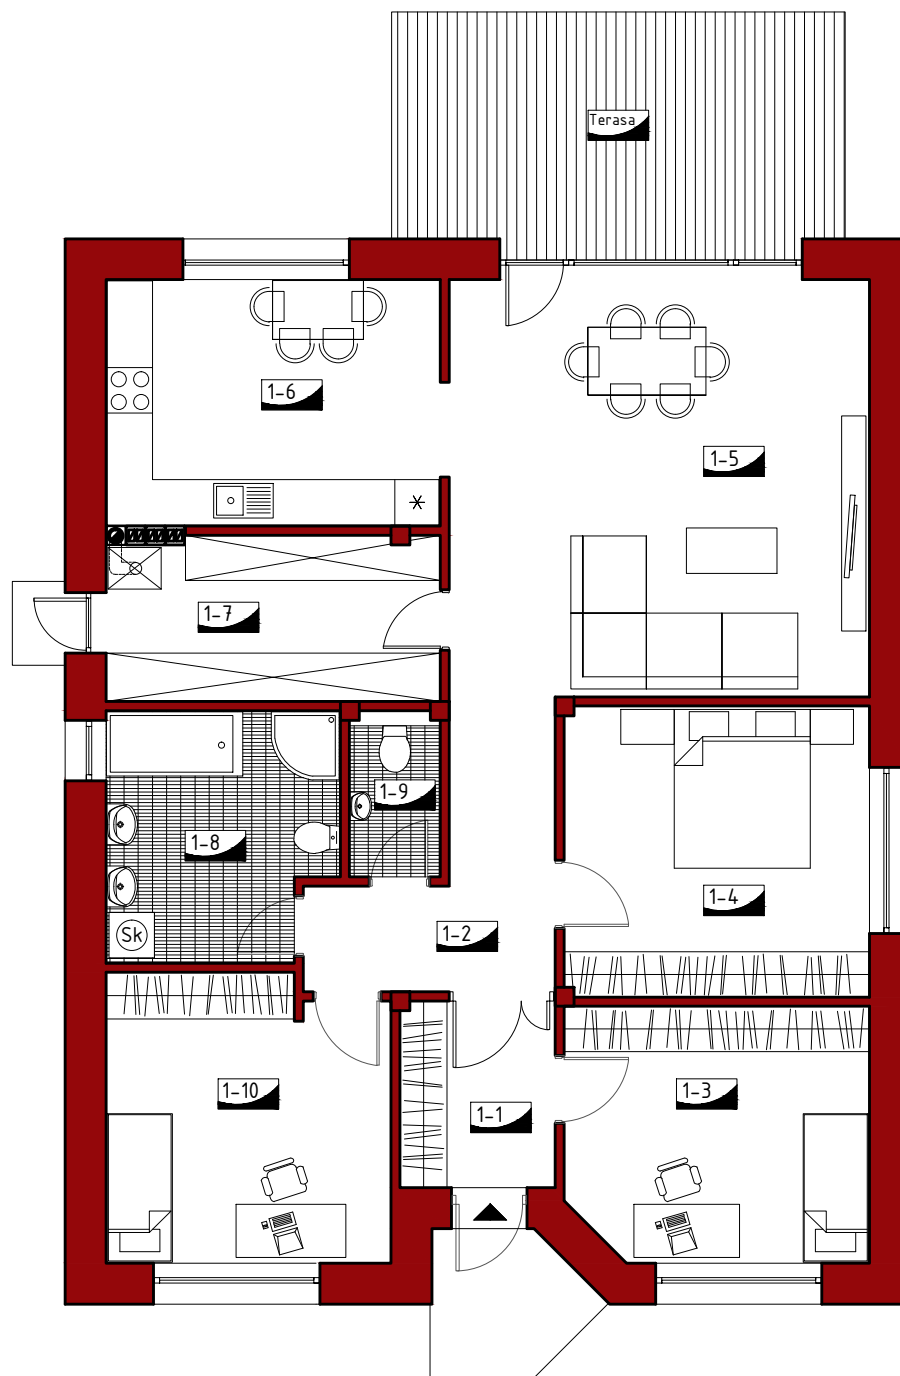

INDIVIDUALUS GYVENAMASIS NAMAS
Bendras plotas 123,08 m²

1 M

NAMO PATALPŲ EKSPLIKACIJA:

1-1	Tambūras.....	5,05 m ²
1-2	Holas.....	8,16 m ²
1-3	Kambarys.....	13,40 m ²
1-4	Kambarys.....	15,51 m ²
1-5	Svefainė-valgomasis.....	30,69 m ²
1-6	Virtuvė.....	14,41 m ²
1-7	Sandėlis.....	9,56 m ²
1-8	Vonios kambarys.....	9,66 m ²
1-9	WC.....	2,64 m ²
1-10	Kambarys.....	14,00 m ²
	Terasa.....	18,00 m ²

Bendras namo plotas*: 123,08 m²

* Plotas be terasos

Vystytojai:

Tel.: +370 37 47 20 56

Faksas: +370 37 77 61 27

El. paštas: info@gbgroup.lt

Projektuotojai: