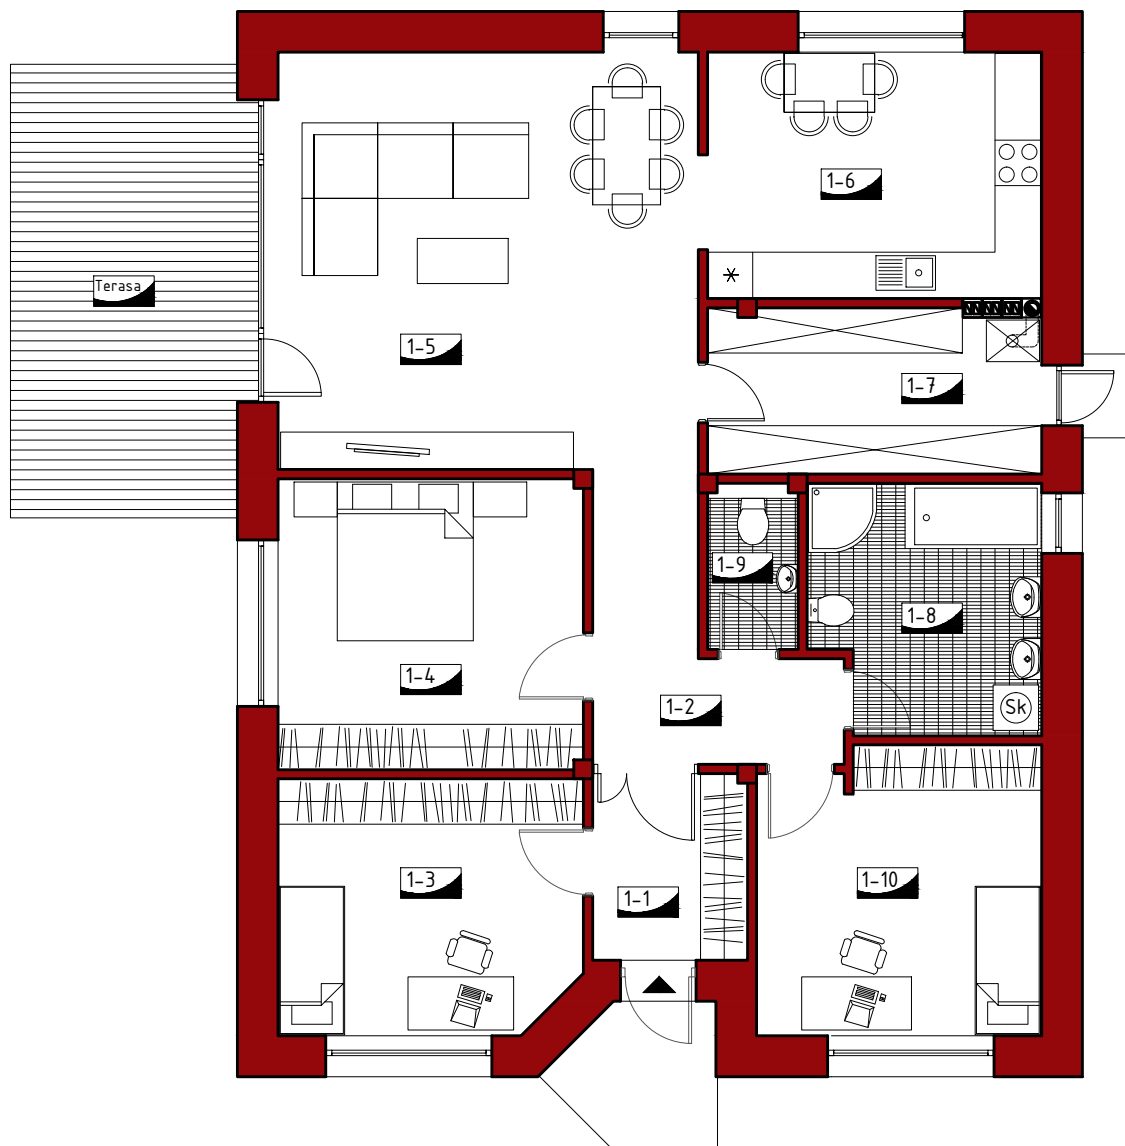

INDIVIDUALUS GYVENAMASIS NAMAS
Bendras plotas 123,08 m²

1 M

NAMO PATALPŲ EKSPLIKACIJA:

1-1	Tambūras.....	5,05 m ²
1-2	Holas.....	8,16 m ²
1-3	Kambarys.....	13,40 m ²
1-4	Kambarys.....	15,51 m ²
1-5	Svejetainė-valgomasis.....	30,69 m ²
1-6	Virtuvė.....	14,41 m ²
1-7	Sandėlis.....	9,56 m ²
1-8	Vonios kambarys.....	9,66 m ²
1-9	WC.....	2,64 m ²
1-10	Kambarys.....	14,00 m ²
	Terasa.....	18,00 m ²

Bendras namo plotas*: 123,08 m²

* Plotas be terasos

Vystytojai:

Tel.: +370 37 47 20 56

Faksas: +370 37 77 61 27

El. paštas: info@gbgroup.lt

Projektuotojai: