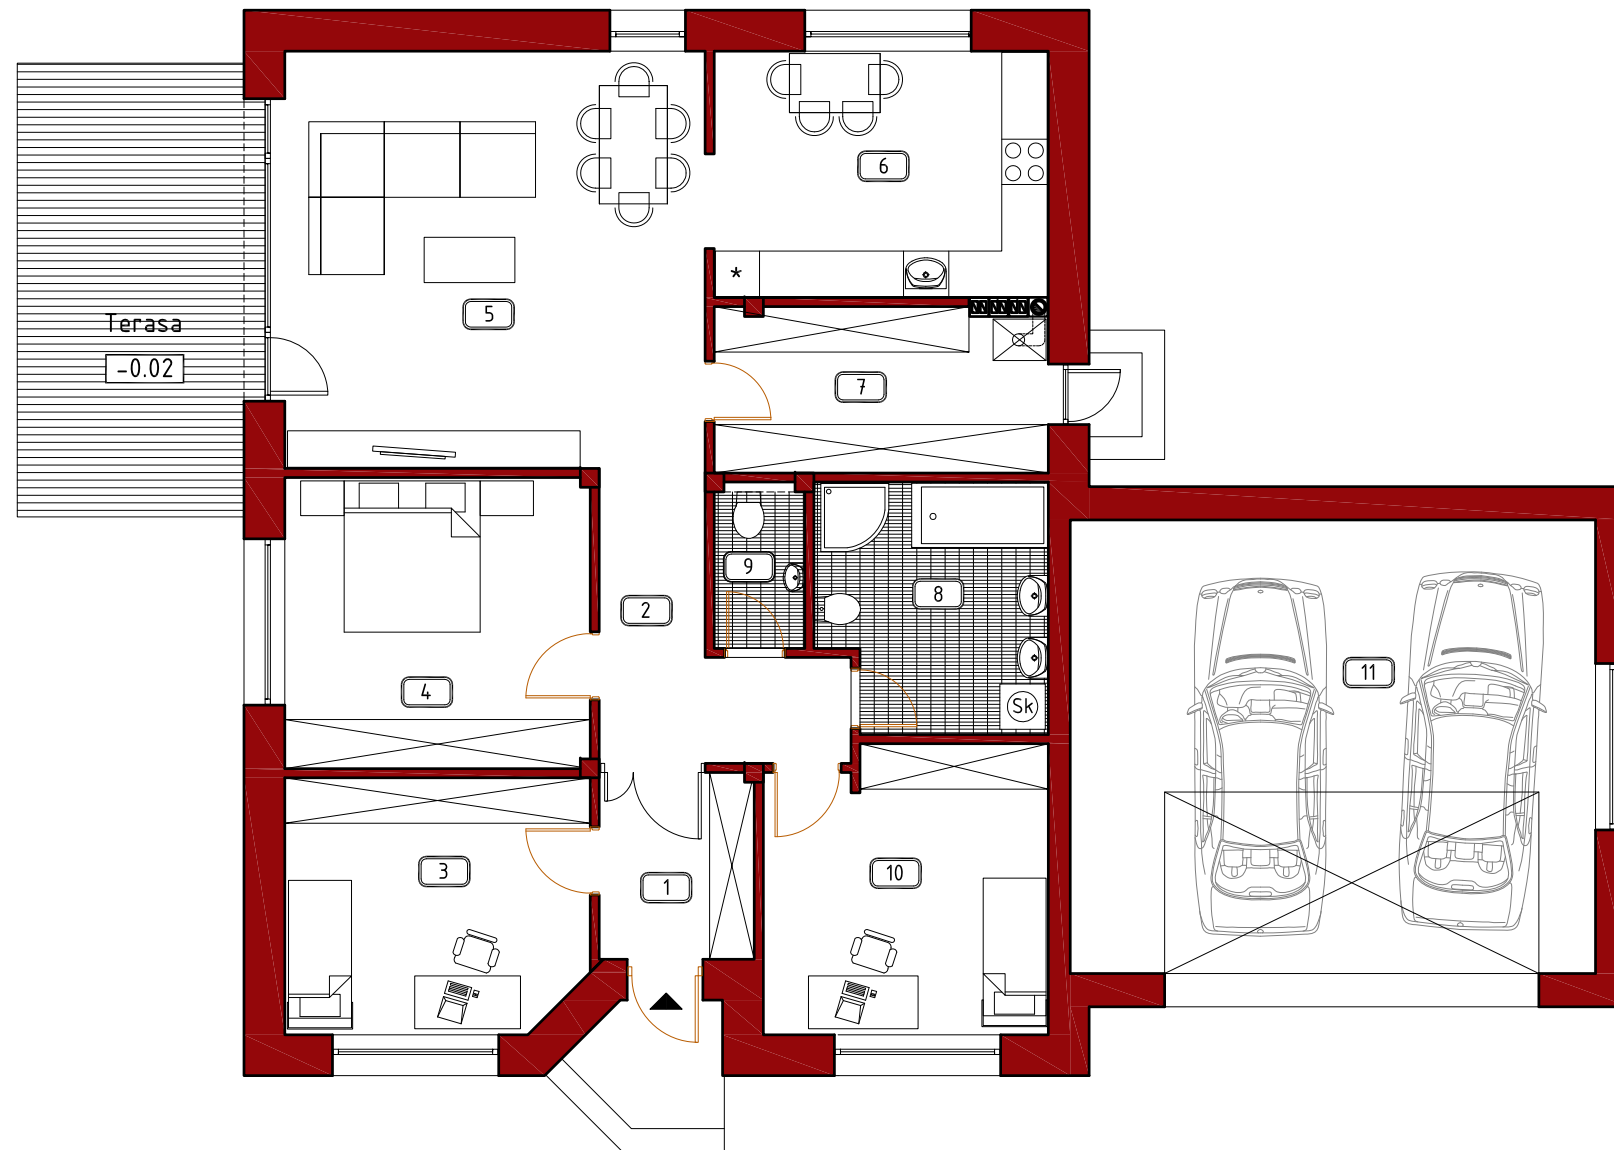

INDIVIDUALUS GYVENAMASIS NAMAS

Bendras plotas 164,78 m²

1 M

NAMO PATALPŲ EKSPLIKACIJA:

1-1	Tambūras.....	5,05 m ²
1-2	Holas.....	8,16 m ²
1-3	Kambarys.....	13,40 m ²
1-4	Kambarys.....	15,51 m ²
1-5	Svejetainė-valgomasis.....	30,69 m ²
1-6	Virtuvė.....	14,41 m ²
1-7	Sandėlis.....	9,56 m ²
1-8	Vonios patalpa.....	9,66 m ²
1-9	WC.....	2,64 m ²
1-10	Kambarys.....	14,00 m ²
1-11	Garažas.....	41,70 m ²
	Terasa.....	18,00 m ²

Bendras namo plotas*: 164,78 m²

* Plotas be terasos

Vystytojai:

Tel.: +370 37 47 20 56

Faksas: +370 37 77 61 27

El. paštas: info@gbgroup.lt

Projektuotojai: