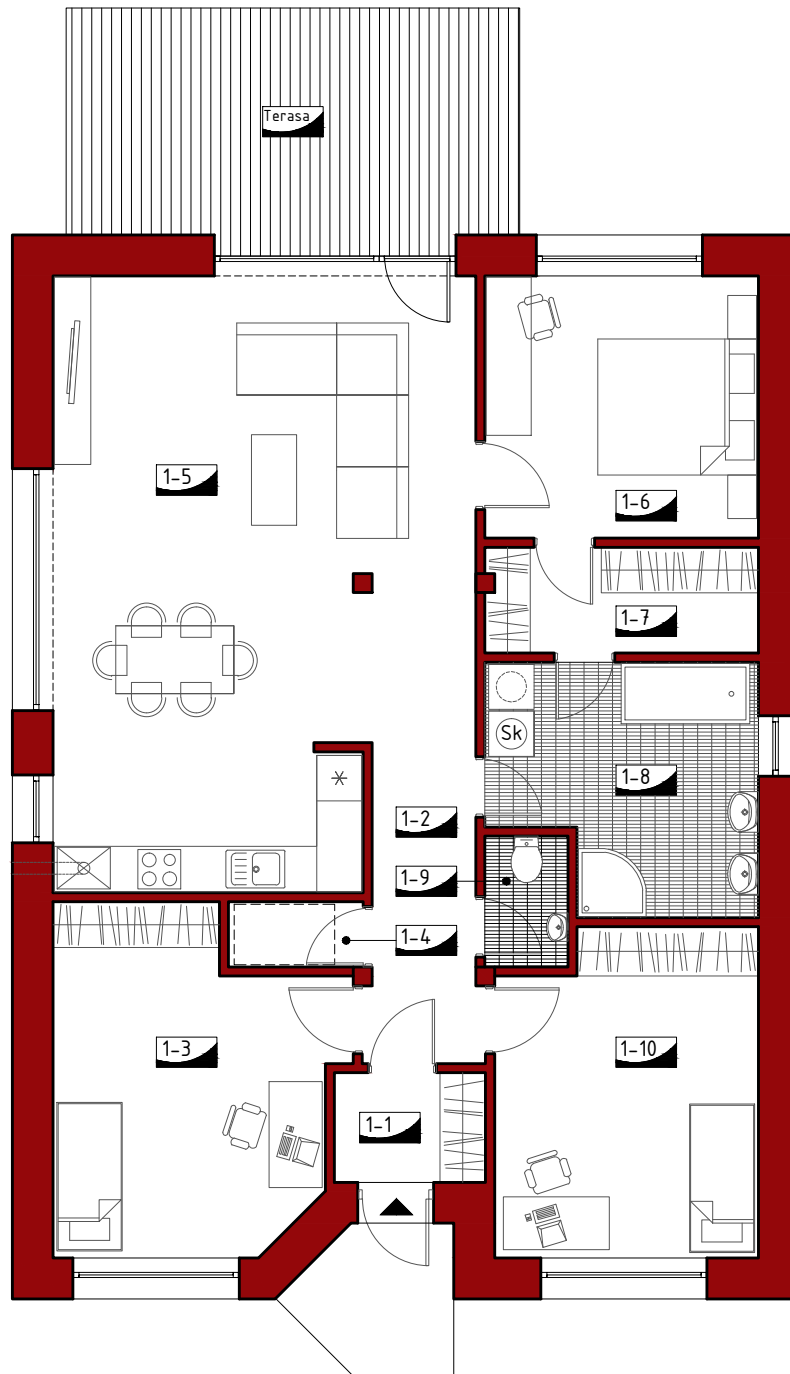

INDIVIDUALUS GYVENAMASIS NAMAS
Bendras plotas 113,50 m²

1 M

NAMO PATALPŲ EKSPLIKACIJA:

1-1	Tambūras	2,90 m ²
1-2	Holas	6,08 m ²
1-3	Kambarys	15,62 m ²
1-4	Sandėlis	1,53 m ²
1-5	Svetainė-valgomasis-virtuvė	42,52 m ²
1-6	Kambarys	12,56 m ²
1-7	Drabužinė	5,04 m ²
1-8	Vonios kambarys	10,77 m ²
1-9	WC	1,90 m ²
1-10	Kambarys	14,58 m ²
	Terasa	18,00 m ²

Bendras namo plotas*: 113,50 m²
* Plotas be terasos

Vystytojai:

Tel.: +370 37 47 20 56

Faksas: +370 37 77 61 27

El. paštas: info@gbgroup.lt

Projektuotojai: