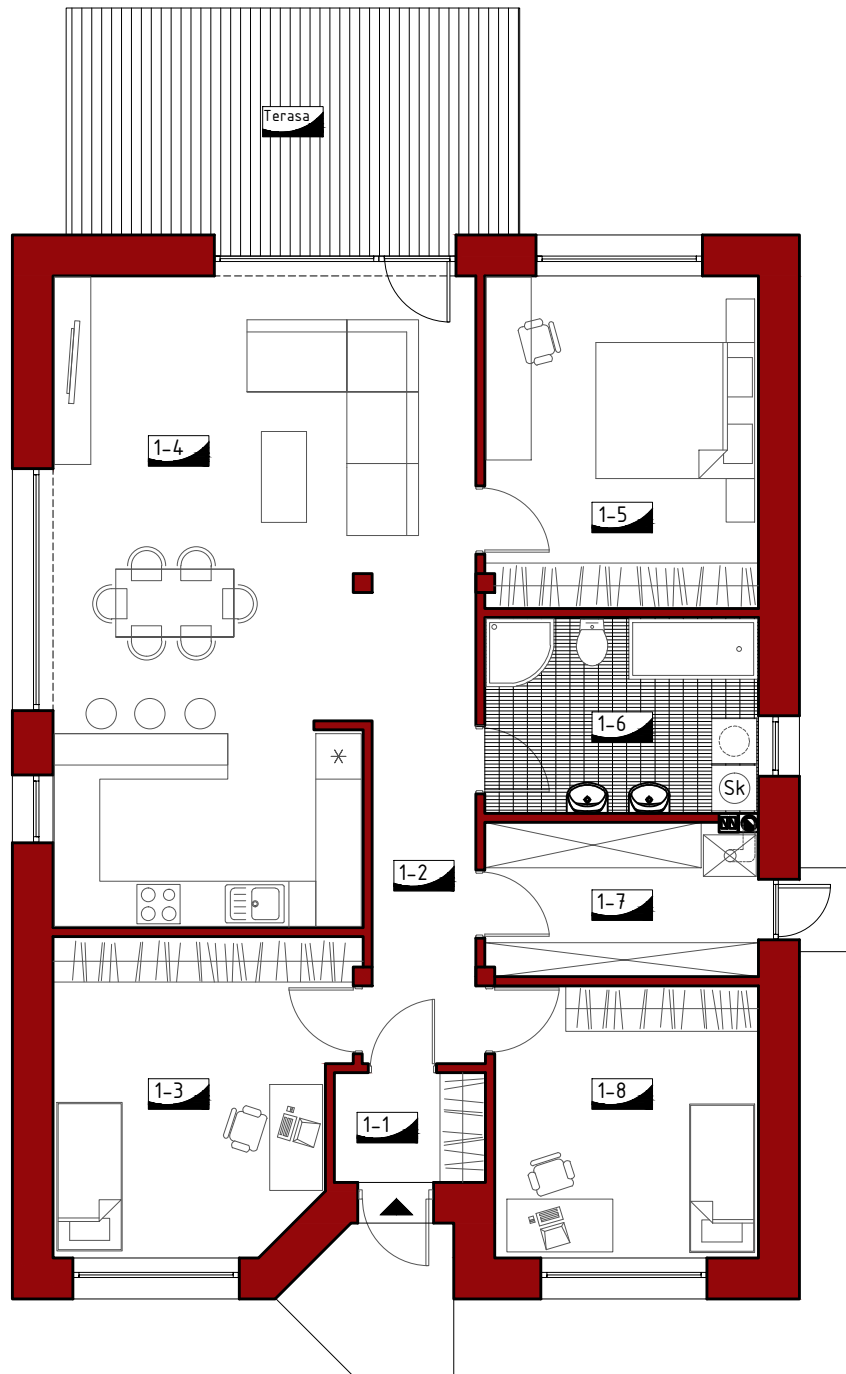

INDIVIDUALUS GYVENAMASIS NAMAS
Bendras plotas 114,06 m²

1 M

NAMO PATALPŲ EKSPLIKACIJA:

1-1	Tambūras	2,90 m ²
1-2	Holas	6,48 m ²
1-3	Kambarys	15,58 m ²
1-4	Svefainė-valgomasis - virtuvė	43,97 m ²
1-5	Kambarys	15,89 m ²
1-6	Vonios kambarys	9,38 m ²
1-7	Sandėlis	7,30 m ²
1-8	Kambarys	12,56 m ²
	Terasa	18,00 m ²

Bendras namo plotas*: 114,06 m²

* Plotas be terasos

Vystytojai:

Tel.: +370 37 47 20 56

Faksas: +370 37 77 61 27

El. paštas: info@gbgroup.lt

Projektuotojai: