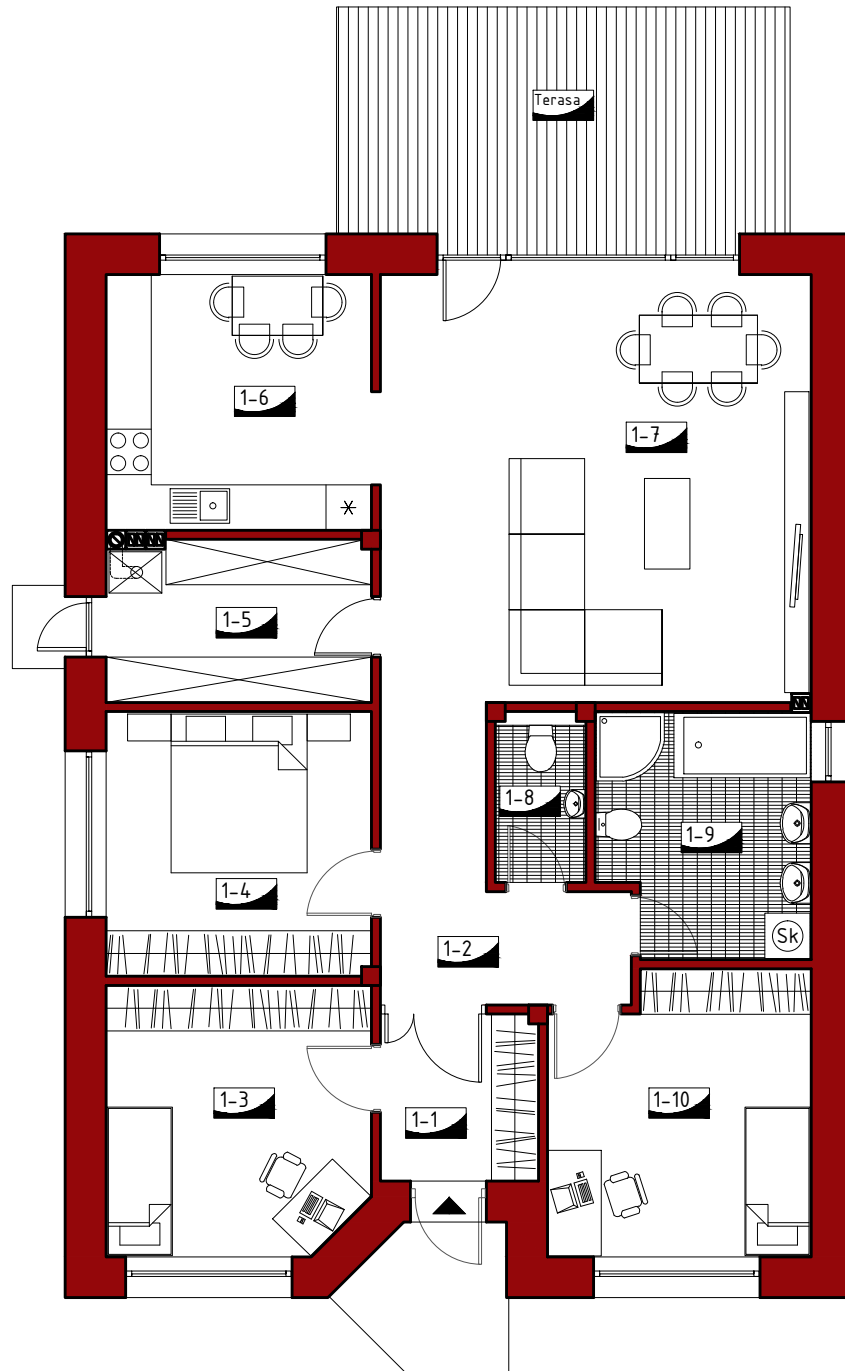

INDIVIDUALUS GYVENAMASIS NAMAS

Bendras plotas 113,19 m²

1 M

NAMO PATALPŲ EKSPLIKACIJA:

1-1	Tambūras.....	4,60 m ²
1-2	Holas.....	8,48 m ²
1-3	Kambarys.....	12,28 m ²
1-4	Kambarys.....	12,27 m ²
1-5	Sandėlis.....	7,46 m ²
1-6	Virtuvė.....	11,86 m ²
1-7	Svetainė-valgomasis.....	32,23 m ²
1-8	WC.....	2,68 m ²
1-9	Vonios kambarys.....	8,77 m ²
1-10	Kambarys.....	12,56 m ²
	Terasa.....	18,00 m ²

Bendras namo plotas*: 113,19 m²

* Plotas be terasos

Vystytojai:

Tel.: +370 37 47 20 56

Faksas: +370 37 77 61 27

El. paštas: info@gbgroup.lt

Projektuotojai: